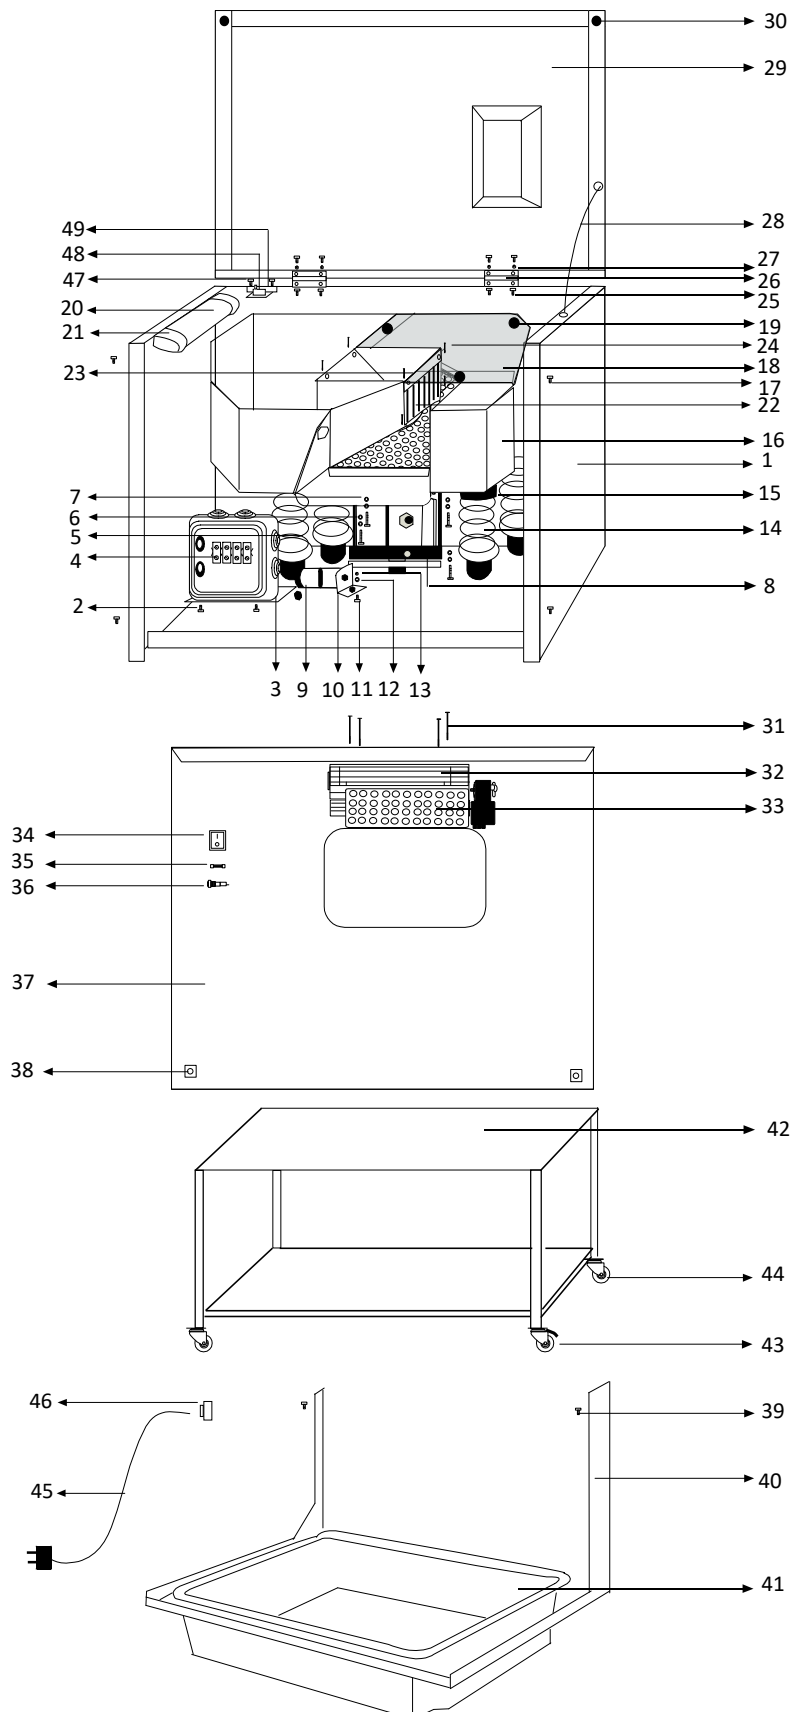

Despiece - Diagram

Ref.	Nº	Repuesto	Spare Part
sh7000-001	1	Base	Base
sh7000-002	2	Tornillo M5*10	Screw M5*10
sh7000-003	3	Soporte caja de conexión	Junction box support
sh7000-004	4	Caja de conexión	Junction box
sh7000-005	5	Tornillo M8*35	Screw M8*35
sh7000-006	6	Arandela M8	Washer M8
sh7000-007	7	Arandela grower M8	Grower washer M8
sh7000-008	8	Motor	Motor
sh7000-008x		Motor X	MotorX
sh7000-008a		Masas Motor	Mass Motor
sh7000-008x1		Chaveta de la masa	Mass peg
sh7000-008x2		Cojinete del motor	Motor Bearing
sh7000-009	09	Condensador	Capacitor
sh7000-010	10	Soporte condensador	Capacitor support
sh7000-011	11	Tornillo M5*10	Screw M5*10
sh7000-012	12	Arandela M8	Washer M8
sh7000-013	13	Tuerca M8	Nut M8
sh7000-014	14	Amortiguador	Bumper
sh7000-015	15	Goma amortiguador	Rubber bumper
sh7000-016	16	Depósito	Deposit
sh7000-016x1a		Area perforada salida Xa	Drilled exit area Xa
sh7000-016x1b		Area perforada salida Xa	Area perforada salida Xb
sh7000-016x2		Rampa de salida X2	Exit ramp X2
sh7000-016x3		Rampa de entrada X3	Entry ramp X3
sh7000-017	17	Tornillo M	Screw M
sh7000-018	18	Tapa depósito	Deposit lid
sh7000-018x		Tapa depósito X	Deposit lid X
sh7000-019	19	Tornillo negro	Black screw
sh7000-020	20	Lámpara	Lamp
sh7000-021	21	Portalámparas	Lamp holder
sh7000-022	22	Cortinas	Curtains
sh7000-022x		Cortinas X	Curtains X
sh7000-023	23	Soporte cortinas	Curtains support
sh7000-024	24	Remache	Rivet
sh7000-025	25	Tornillo M5*10	Screw M5*10
sh7000-026	26	Visagra	Hinge
sh7000-027	27	Arandela M5	Washer M5
sh7000-028	28	Amortiguador inox	Stainless steel bumper
sh7000-029	29	Tapa	Top
sh7000-030	30	Tapón goma	Rubber top
sh7000-031	31	Remache	Rivet
sh7000-032	32	Ventilador	Fan
sh7000-032x		Ventalidor X	Fan X
sh7000-033	33	Resistencia	Heating element
sh7000-033x		Resistencia X	Heating element X
sh7000-033x1		Termostato Klixon X	Klixon X thermostat
sh7000-034	34	Interruptor	Switch