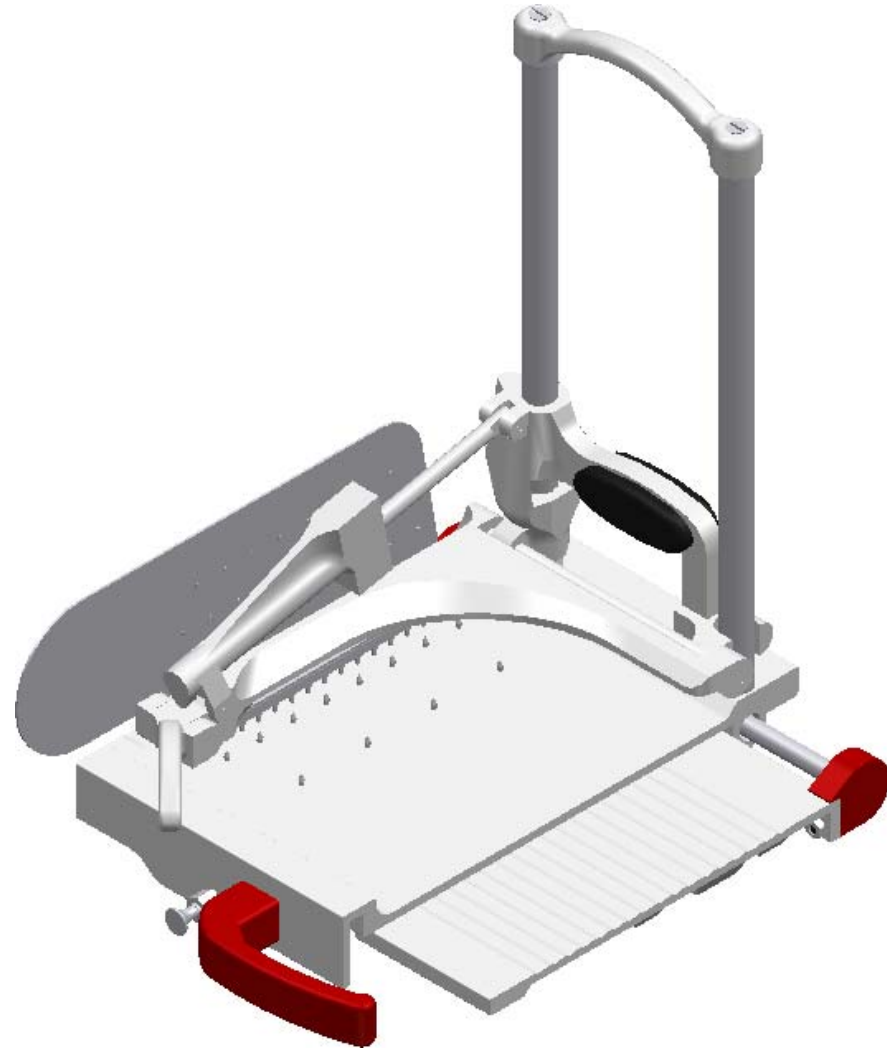

POS.	COD.	DENOMINAZIONE	DESCRIPTION	QUANT.	POS.	COD.	DENOMINAZIONE	DESCRIPTION	QUANT.
1	0626949010	Piatto porta merce	Meat plate	1	11	0643949060	Perno per braccio pressamerce	Pin	1
2	0607899050 0607949110	Supporto asta piatto con riparo nero	Black shaft support	1	12	0644899120	Dado per perno braccio pressamerce	Nut	1
		Supporto asta piatto con riparo rosso	Red shaft support						
3	0607899040 0607949100	Supporto asta piatto nero	Black shaft support	1	13	0607949070 0607949130	Pressamerce plastica rosso	Red plastic meat press	1
		Supporto asta piatto rosso	Red shaft support				Pressamerce plastica nero	Black plastic meat press	
4	0612004200	Vite TSC+intaglio M6x20 DIN 964 inox	Screw	2	14	0607949080	Spondina parapollice	Trasparent guard	1
5	0612008160	Rondella Ø5 UNI 6592 inox	Washer	1	15	0612004390	Vite TSC+intaglio M6x50 DIN 964 inox	Screw	2
6	0612019080	Vite autofilettante 4.2x13 UNI 6951 inox	Screw	1	16	0607009230	Rondella con cappuccio MP 06-3-8	Washer	2
7	0643911030	Asta piatto	Shaft	1	17	061057250X	Dado inox per grano di registrazione 12p.	Nut	2
8	0607949020	Braccio pressamerce	Meat press arm	1	18	0644840600	Perno di innesto	Guide pin	1
9	0616014160	Boccole autolubrificanti 1215 CSB 10	Bush	2	19	0644840450	Perno fissaggio piatto	Plate locking pin	1
10	0607949050 0607949120	Manopola pressamerce rossa	Red handle	1					
		Manopola pressamerce nera	Black handle