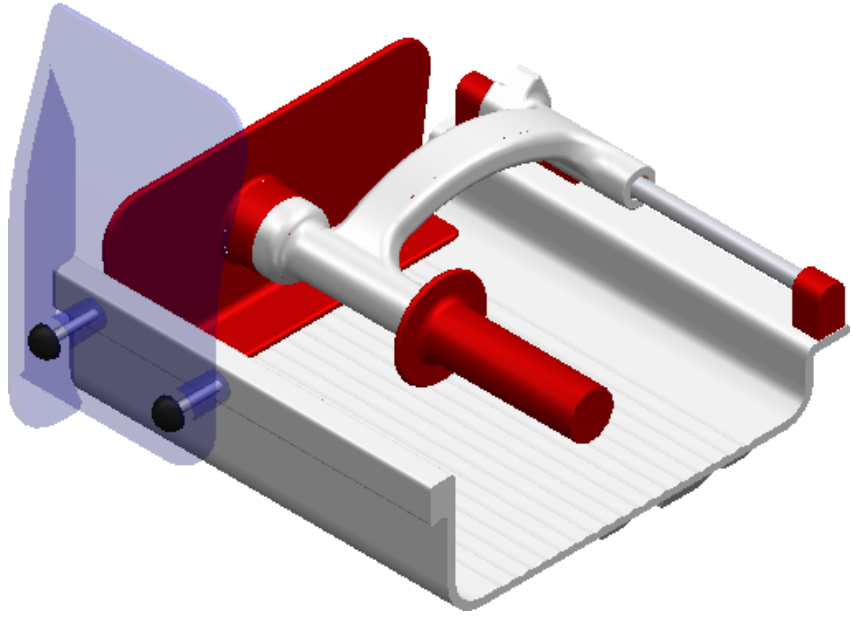

POS.	COD.	DENOMINAZIONE	DESCRIPTION	QUANT.	POS.	COD.	DENOMINAZIONE	DESCRIPTION	QUANT.
1	0626949010	Piatto porta merce	Meat plate	1	11	0643949060	Perno per braccio pressamerce	Pin	1
2	0607899050 0607949110	Supporto asta piatto con riparo nero	Black shaft support	1	12	0644899120	Dado per perno braccio pressamerce	Nut	1
		Supporto asta piatto con riparo rosso	Red shaft support						
3	0607899040 0607949100	Supporto asta piatto nero	Black shaft support	1	13	0607949070 0607949130	Pressamerce plastica rosso	Red plastic meat press	1
		Supporto asta piatto rosso	Red shaft support				Pressamerce plastica nero	Black plastic meat press	
4	0612004200	Vite TSC+intaglio M6x20 DIN 964 inox	Screw	2	14	0607949080	Spondina parapollice	Trasparent guard	1
5	0612008160	Rondella Ø5 UNI 6592 inox	Washer	1	15	0612004390	Vite TSC+intaglio M6x50 DIN 964 inox	Screw	2
6	0612019080	Vite autofilettante 4.2x13 UNI 6951 inox	Screw	1	16	0607009230	Rondella con cappuccio MP 06-3-8	Washer	2
7	0643911030	Asta piatto	Shaft	1	17	061057250X	Dado inox per grano di registrazione 12p.	Nut	2
8	0607949020	Braccio pressamerce	Meat press arm	1	18	0644840600	Perno di innesto	Guide pin	1
9	0616014160	Boccole autolubrificanti 1215 CSB 10	Bush	2	19	0644840450	Perno fissaggio piatto	Plate locking pin	1
10	0607949050 0607949120	Manopola pressamerce rossa	Red handle	1					
		Manopola pressamerce nera	Black handle