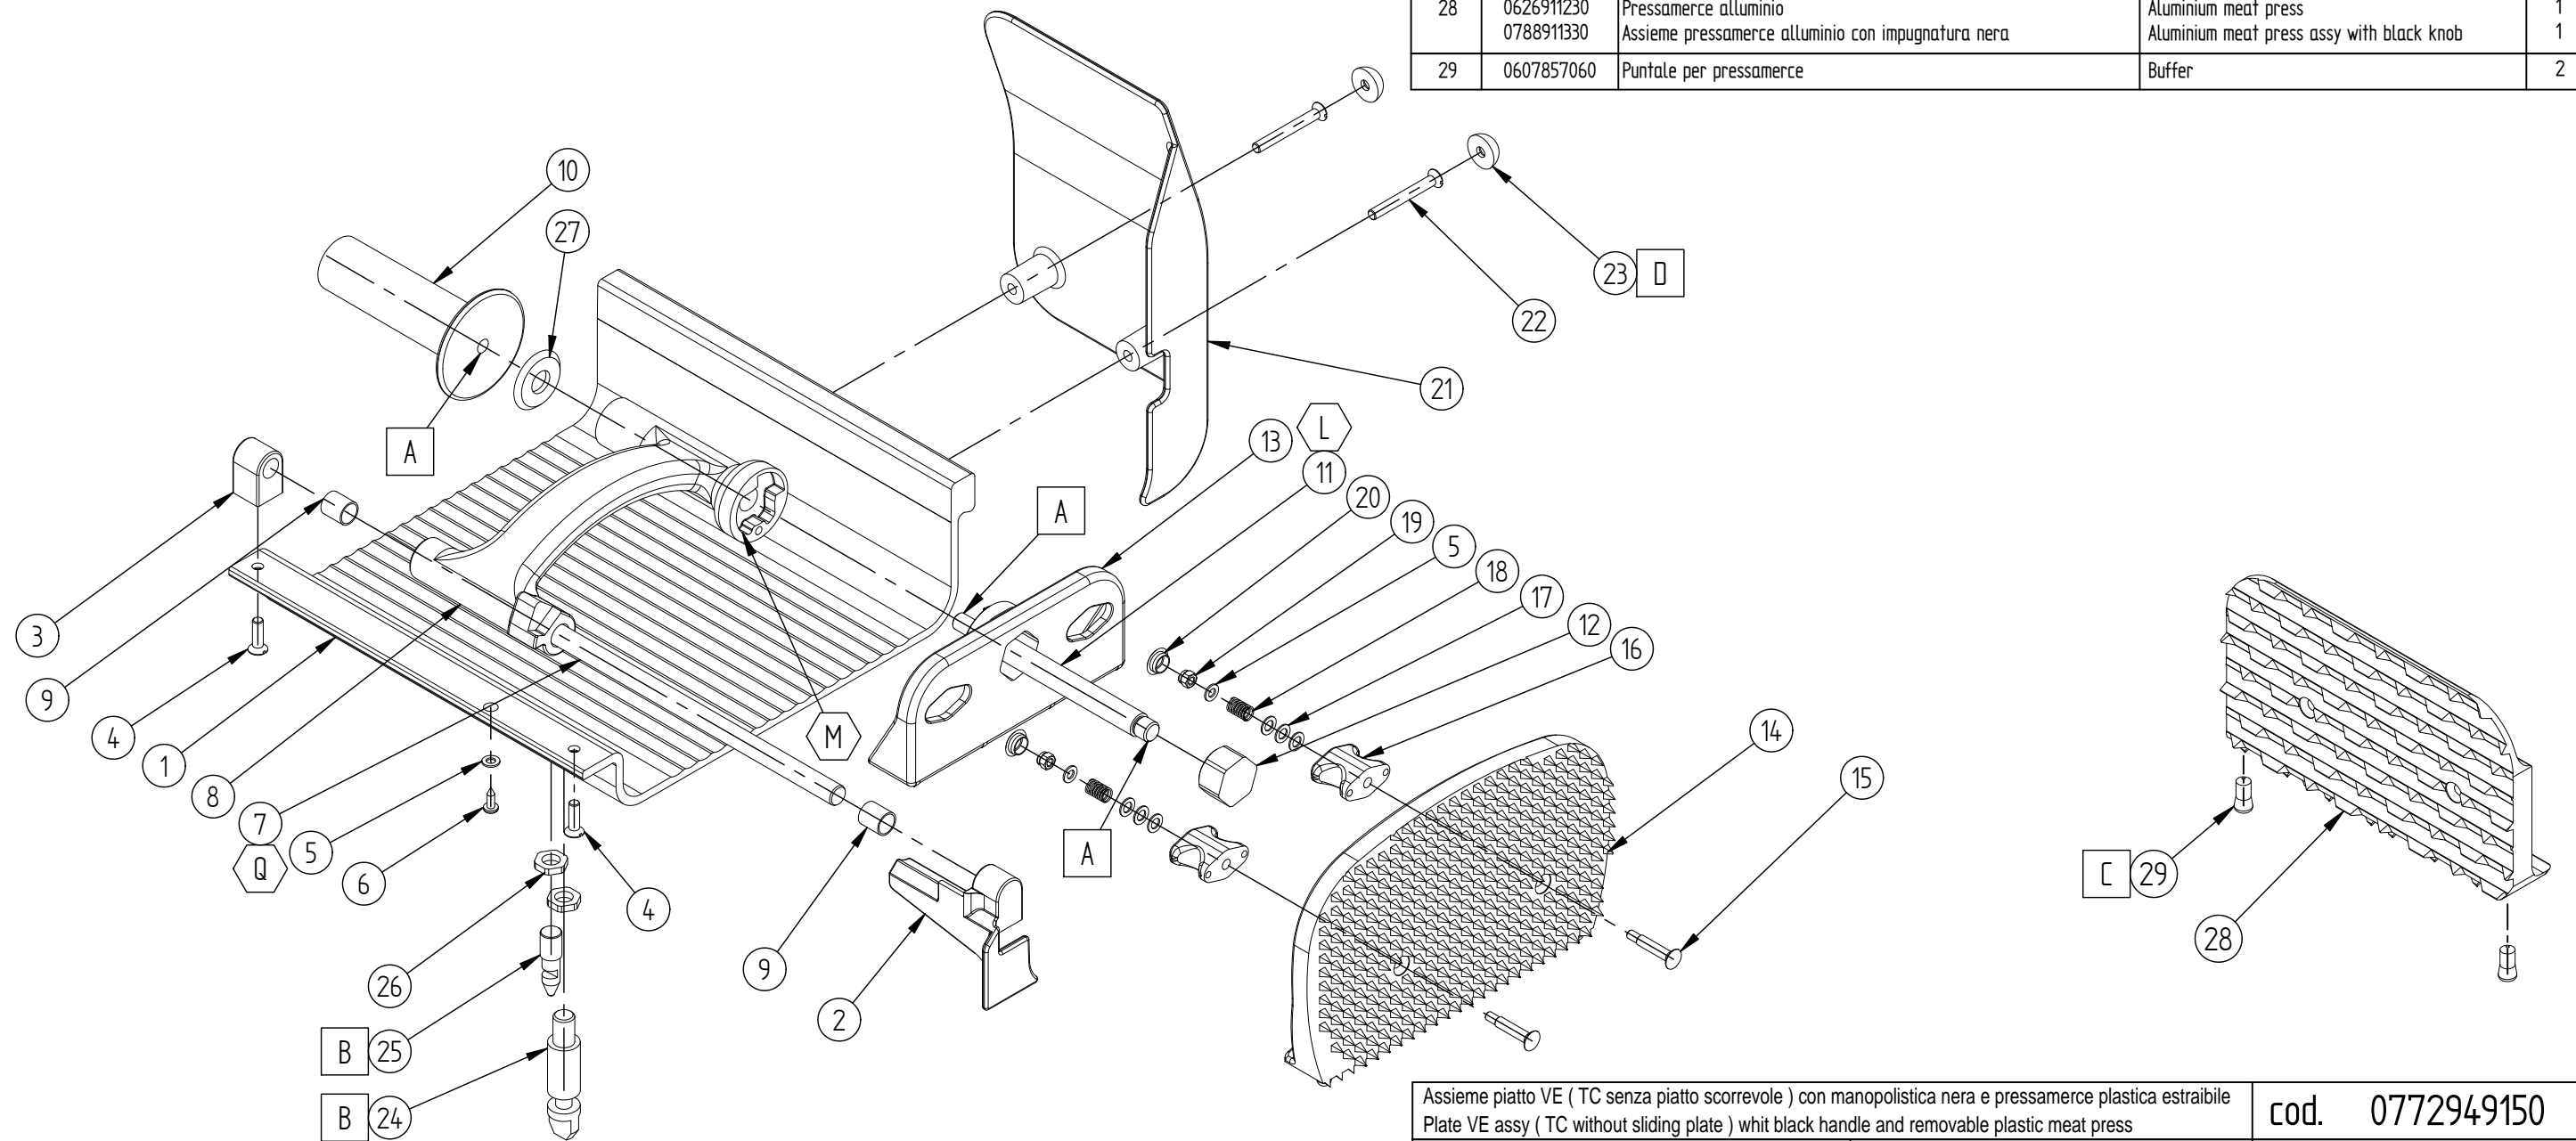

POS.	COD.	DENOMINAZIONE	DESCRIPTION	QUANT.	POS.	COD.	DENOMINAZIONE	DESCRIPTION	QUANT.
1	0626949010	Piatto porta merce	Meat plate	1	14	0607922300 0788911170 0788911180	Pressamerce plastica Assieme pressamerce in plastica con impugnatura nera Assieme pressamerce in plastica con impugnatura rossa	Plastic meat press Plastic meat press assy with black knob Plastic meat press assy with red knob	1
2	0607899050 0607949110	Supporto asta piatto con riparo nero Supporto asta piatto con riparo rosso	Black shaft support Red shaft support	1	15	0644935110	Perno per impugnatura pressamerce TC	Meat press knob pin	2
3	0607899040 0607949100	Supporto asta piatto nero Supporto asta piatto rosso	Black shaft support Red shaft support	1	16	0607899090 0607899180	Impugnatura per pressamerce nera Impugnatura per pressamerce rossa	black meat press knob Red meat press knob	2
4	0612004200	Vite TSC+intaglio M6x20 DIN 964 inox	Screw	2	17	0612009150	Rondella ϕ6 DIN 433 inox	Washer	6
5	0612008160	Rondella ϕ5 UNI 6592 inox	Washer	3	18	0608617070	Molla per mola affilatura 250	Spring	2
6	0612019080	Vite autofilettante 4.2x13 UNI 6951 inox	Screw	1	19	0612007280	Dado M5 normale autofrenante con anello di poliamide UNI 7473	Nut	2
7	0605911030	Asta piatto	Shaft	1	20	0607044180	Tappo per ceppo ϕ12	Stub plug	2
8	0607949020	Braccio pressamerce	Meat press arm	1	21	0607949080	Spondina parapollice	Trasparent guard	1
9	0616014160	Boccole autolubrificanti 1215 CSB 10	Bush	2	22	0612004390	Vite TSC+intaglio M6x50 DIN 964 inox	Screw	2
10	0607949050 0607949120	Manopola pressamerce rossa Manopola pressamerce nera	Red handle Black handle	1	23	0607009230	Rondella con cappuccio MP 06-3-8	Washer	2
11	0643949060	Perno per braccio pressamerce	Pin	1	24	0644840600	Perno di innesto	Guide pin	1
12	0644899120	Dado per perno braccio pressamerce	Nut	1	25	0644840450	Perno fissaggio piatto	Plate locking pin	1
13	0607911020	Sostegno pressamerce	Meat press support	1	26	061057250X	Dado inox per grano di registrazione 12p.	Nut	2
					27	0607936350	Rondella in plastica per manopola TC alluminio	Plastic washer for aluminium handle	1
					28	0626911230 0788911330	Pressamerce alluminio Assieme pressamerce alluminio con impugnatura nera	Aluminium meat press Aluminium meat press assy with black knob	1 1
					29	0607857060	Puntale per pressamerce	Buffer	2

Assieme piatto VE (TC senza piatto scorrevole) con manopolistica nera e pressamerce plastica estraibile Plate VE assy (TC without sliding plate) whit black handle and removable plastic meat press		cod. 0772949150	
MANCONI & C. srl. SUMIRAGO (VA)	Assieme Piatto VE con pressamerce estraibile		FIRMA SIGN.
	Plate VE assy whit meat press removable.		DATA/DATE 05/06/12
			DATA/DATE 05/06/12
		REV. 0	300 VX Smarty
			FIG. 7A