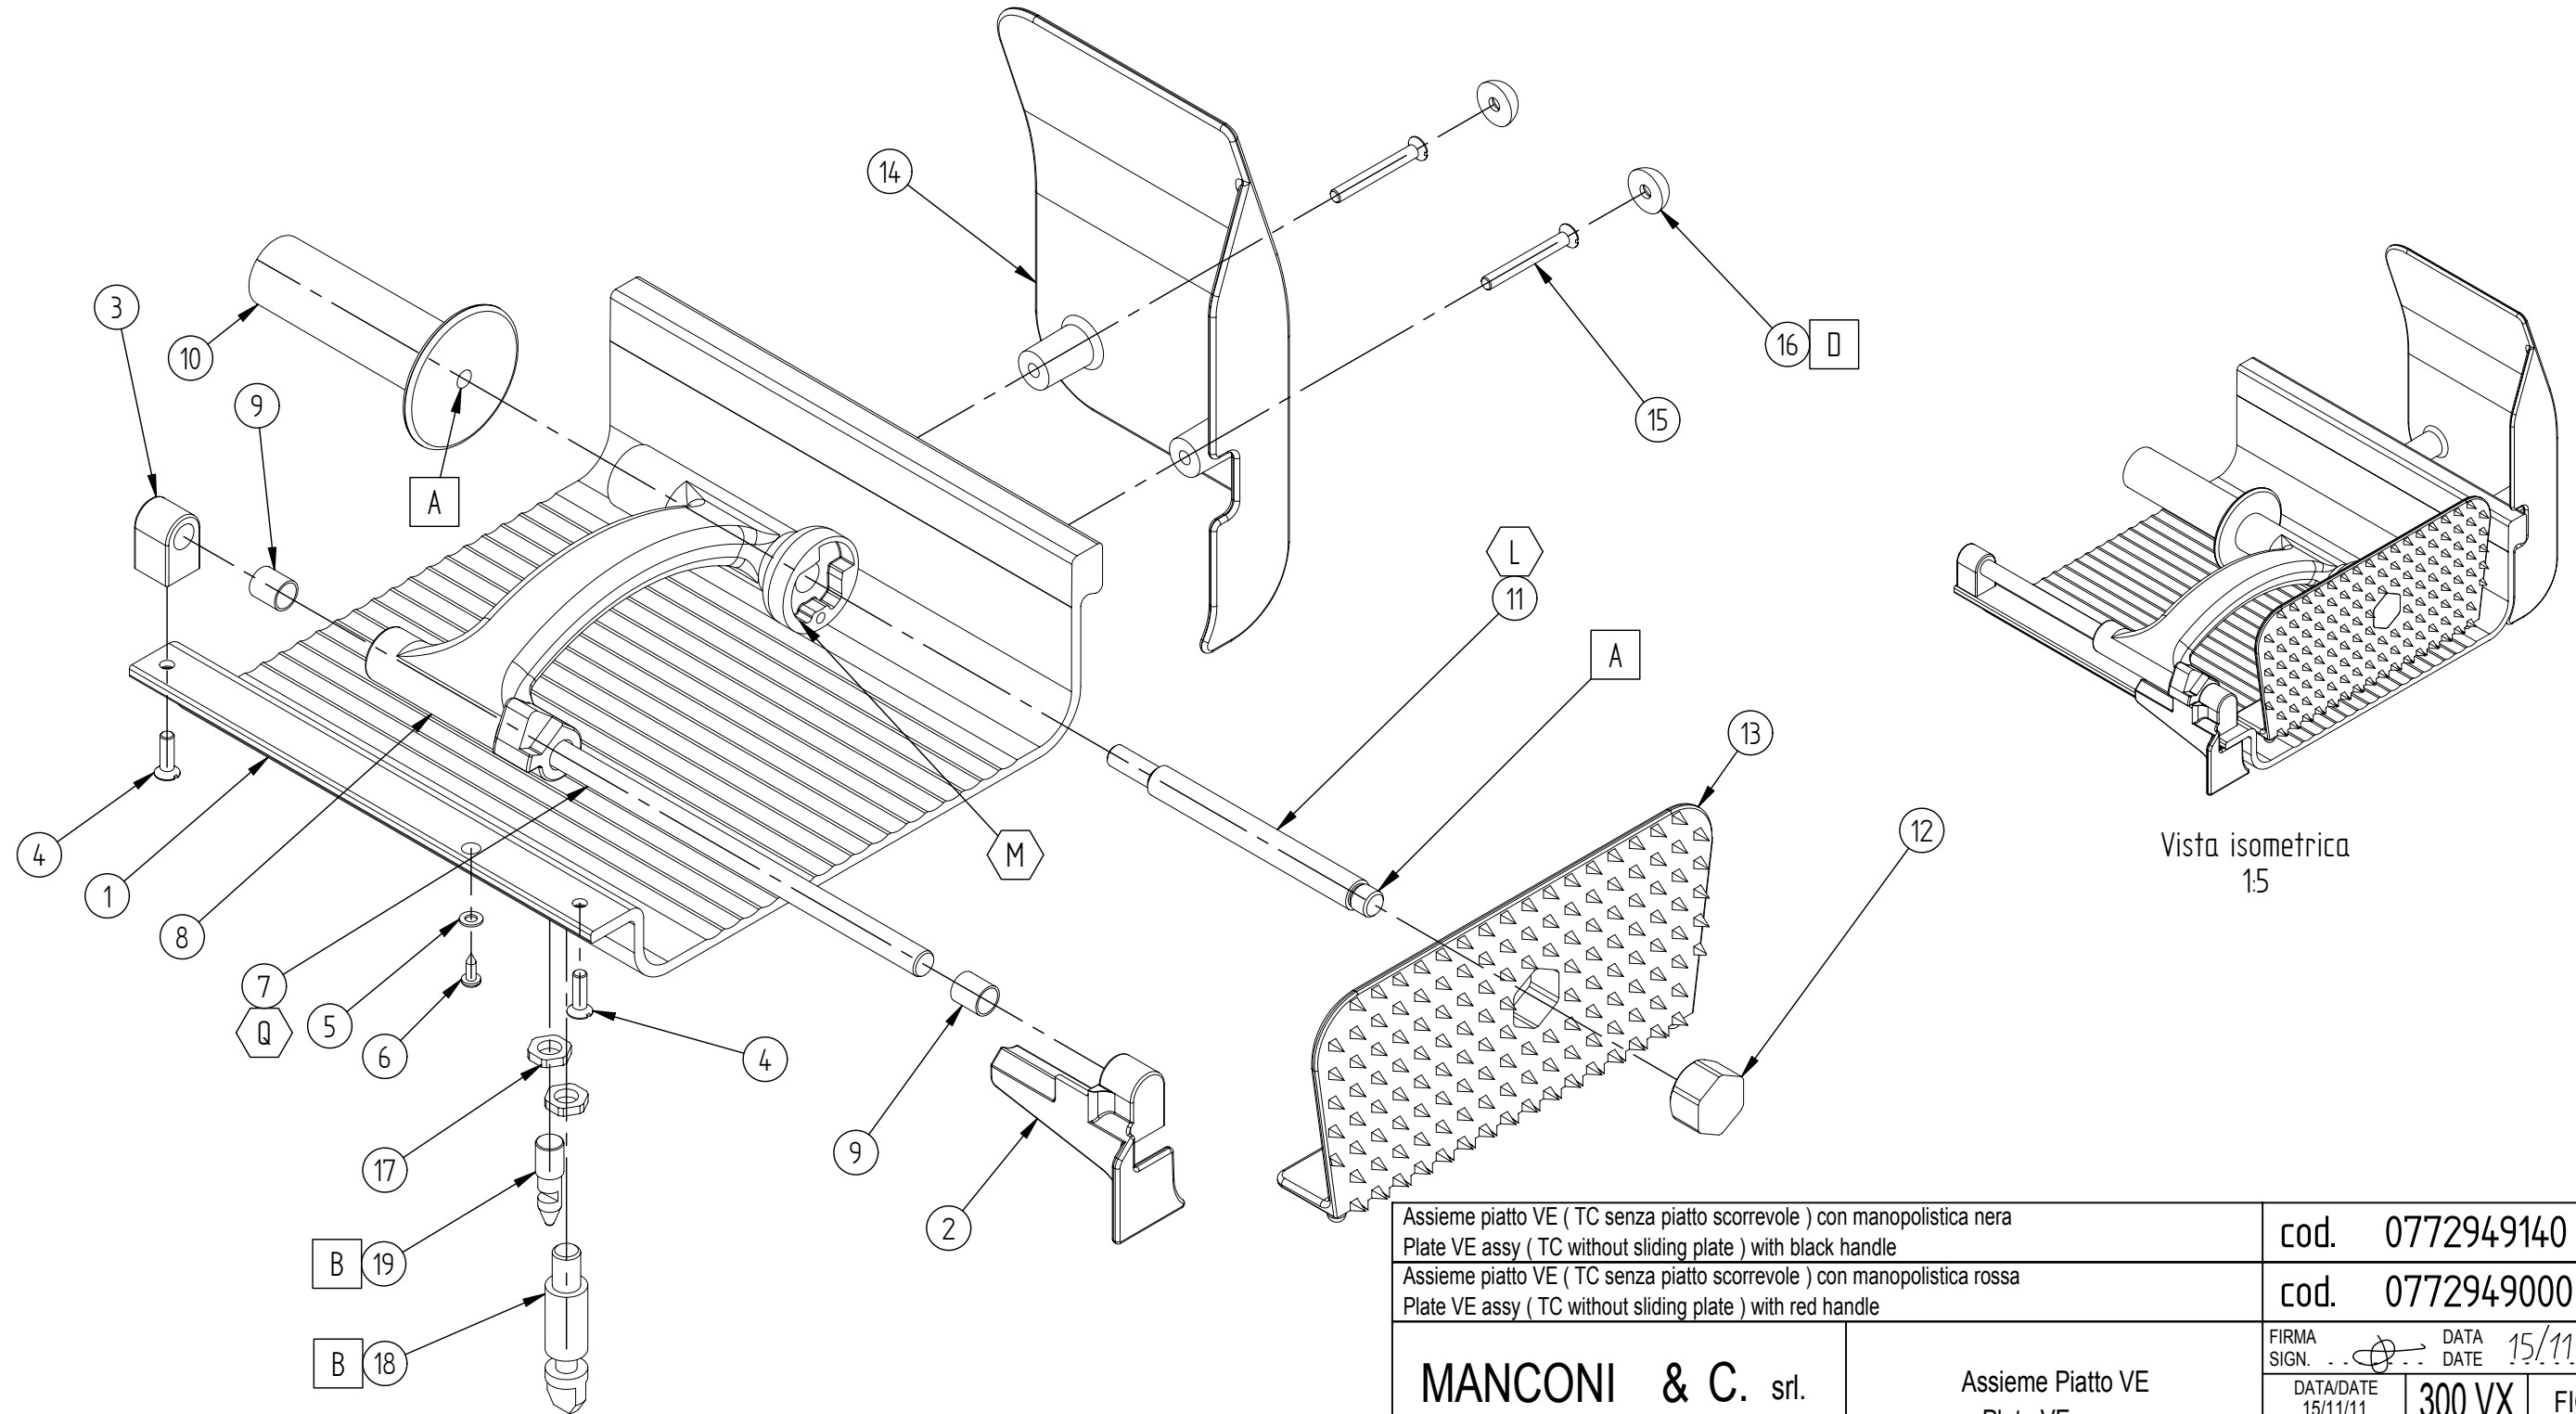

POS.	COD.	DENOMINAZIONE	DESCRIPTION	QUANT.	POS.	COD.	DENOMINAZIONE	DESCRIPTION	QUANT.
1	0626949010	Piatto porta merce	Meat plate	1	11	0643949060	Perno per braccio pressamerce	Pin	1
2	0607899050 0607949110	Supporto asta piatto con riparo nero	Black shaft support	1	12	0644899120	Dado per perno braccio pressamerce	Nut	1
		Supporto asta piatto con riparo rosso	Red shaft support						
3	0607899040 0607949100	Supporto asta piatto nero	Black shaft support	1	13	0607949070 0607949130	Pressamerce plastica rosso	Red plastic meat press	1
		Supporto asta piatto rosso	Red shaft support				Pressamerce plastica nero	Black plastic meat press	
4	0612004200	Vite TSC+intaglio M6x20 DIN 964 inox	Screw	2	14	0607949080	Spondina parapollice	Trasparent guard	1
5	0612008160	Rondella Ø5 UNI 6592 inox	Washer	1	15	0612004390	Vite TSC+intaglio M6x50 DIN 964 inox	Screw	2
6	0612019080	Vite autofilettante 4.2x13 UNI 6951 inox	Screw	1	16	0607009230	Rondella con cappuccio MP 06-3-8	Washer	2
7	0643911030	Asta piatto	Shaft	1	17	061057250X	Dado inox per grano di registrazione 12p.	Nut	2
8	0607949020	Braccio pressamerce	Meat press arm	1	18	0644840600	Perno di innesto	Guide pin	1
9	0616014160	Boccole autolubrificanti 1215 CSB 10	Bush	2	19	0644840450	Perno fissaggio piatto	Plate locking pin	1
10	0607949050 0607949120	Manopola pressamerce rossa	Red handle	1					
		Manopola pressamerce nera	Black handle						

Vista isometrica
15

Assieme piatto VE (TC senza piatto scorrevole) con manopolistica nera Plate VE Assy (TC without sliding plate) with black handle	cod. 0772949140
Assieme piatto VE (TC senza piatto scorrevole) con manopolistica rossa Plate VE Assy (TC without sliding plate) with red handle	cod. 0772949000
MANCONI & C. srl. SUMIRAGO (VA)	FIRMA SIGN. DATA DATE 15/11/11
	Assieme Piatto VE Plate VE Assy.
DATA/DATE 15/11/11	300 VX Smarty
REV. 0	FIG. 7