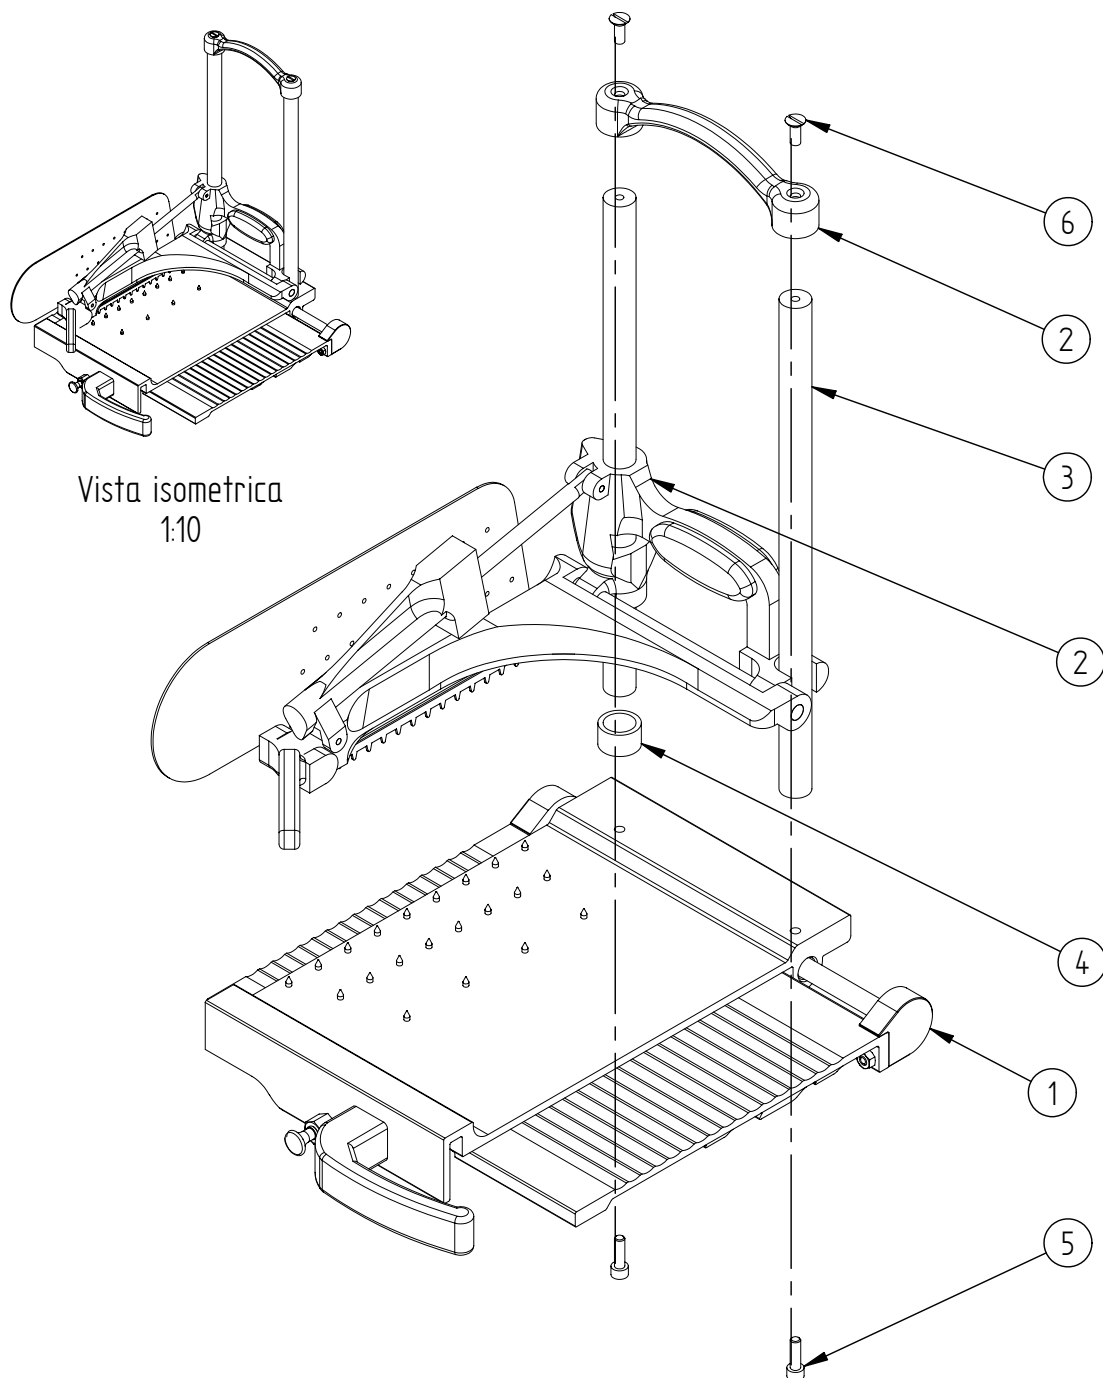

POS.	COD.	DENOMINAZIONE	DESCRIPTION	QUANT
1	0772948880 0772948840	Assieme piatto + scorrevole per BV a colonne con manop. rossa (Fig. 9A) Assieme piatto + scorrevole x BV a colonne con manop. nera (Fig. 9A)	Plate + sliding plate for column BV with red handle (Fig. 9A) Plate + sliding plate for column bv with black handle (Fig. 9A)	1
2	0772948860	Assieme braccio BV a colonna (Fig. 9C)	Column BV arm assy (Fig. 9C)	1
3	0605948110	Colonna	Column	2
4	0607948120	Distanziale per braccio BV a colonna	Spacer	1
5	0612002090	Vite TCCE M6x20 UNI 5931 zincata	Screw	2
6	0612004130	Vite TPS M6x16 DIN 963 inox	Screw	2

Assieme piatto BV a colonne con manopolistica nera
Column plate BV assy with black handle

cod. 0772948830

Assieme piatto BV a colonne con manopolistica rossa
column plate BV assy with red handle

cod. 0772948890

MANCONI & C. srl.
SUMIRAGO (VA)

Assieme piatto BV a colonne
Column plate BV assy.

FIRMA SIGN.	DATA DATE 15/11/11		
DATA/DATE 15/11/11	300 V	FIG.	
REV. 0	Smarty	9