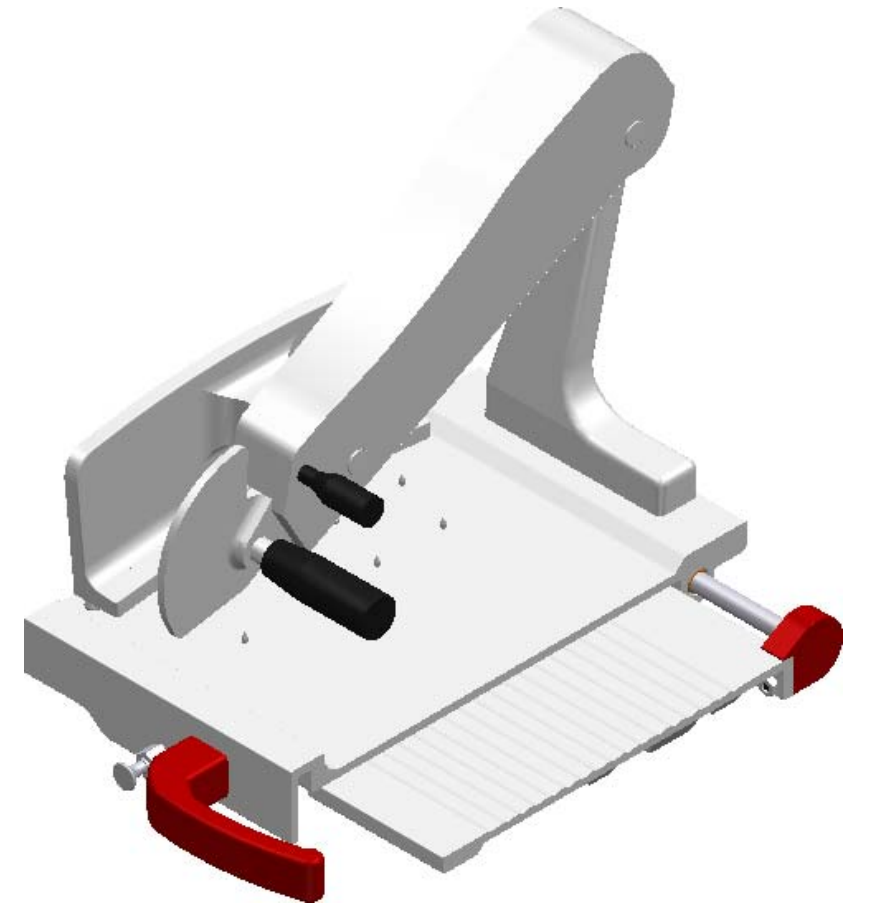

POS.	COD.	DENOMINAZIONE	DESCRIPTION	QUANT.	POS.	COD.	DENOMINAZIONE	DESCRIPTION	QUANT.
1	0626949010	Piatto porta merce	Meat plate	1	11	0643949060	Perno per braccio pressamerce	Pin	1
2	0607899050 0607949110	Supporto asta piatto con riparo nero	Black shaft support	1	12	0644899120	Dado per perno braccio pressamerce	Nut	1
		Supporto asta piatto con riparo rosso	Red shaft support						
3	0607899040 0607949100	Supporto asta piatto nero	Black shaft support	1	13	0607949070 0607949130	Pressamerce plastica rosso	Red plastic meat press	1
		Supporto asta piatto rosso	Red shaft support				Pressamerce plastica nero	Black plastic meat press	
4	0612004200	Vite TSC+intaglio M6x20 DIN 964 inox	Screw	2	14	0607949080	Spondina parapollice	Trasparent guard	1
5	0612008160	Rondella Ø5 UNI 6592 inox	Washer	1	15	0612004390	Vite TSC+intaglio M6x50 DIN 964 inox	Screw	2
6	0612019080	Vite autofilettante 4.2x13 UNI 6951 inox	Screw	1	16	0607009230	Rondella con cappuccio MP 06-3-8	Washer	2
7	0643911030	Asta piatto	Shaft	1	17	061057250X	Dado inox per grano di registrazione 12p.	Nut	2
8	0607949020	Braccio pressamerce	Meat press arm	1	18	0644840600	Perno di innesto	Guide pin	1
9	0616014160	Boccole autolubrificanti 1215 CSB 10	Bush	2	19	0644840450	Perno fissaggio piatto	Plate locking pin	1
10	0607949050 0607949120	Manopola pressamerce rossa	Red handle	1					
		Manopola pressamerce nera	Black handle