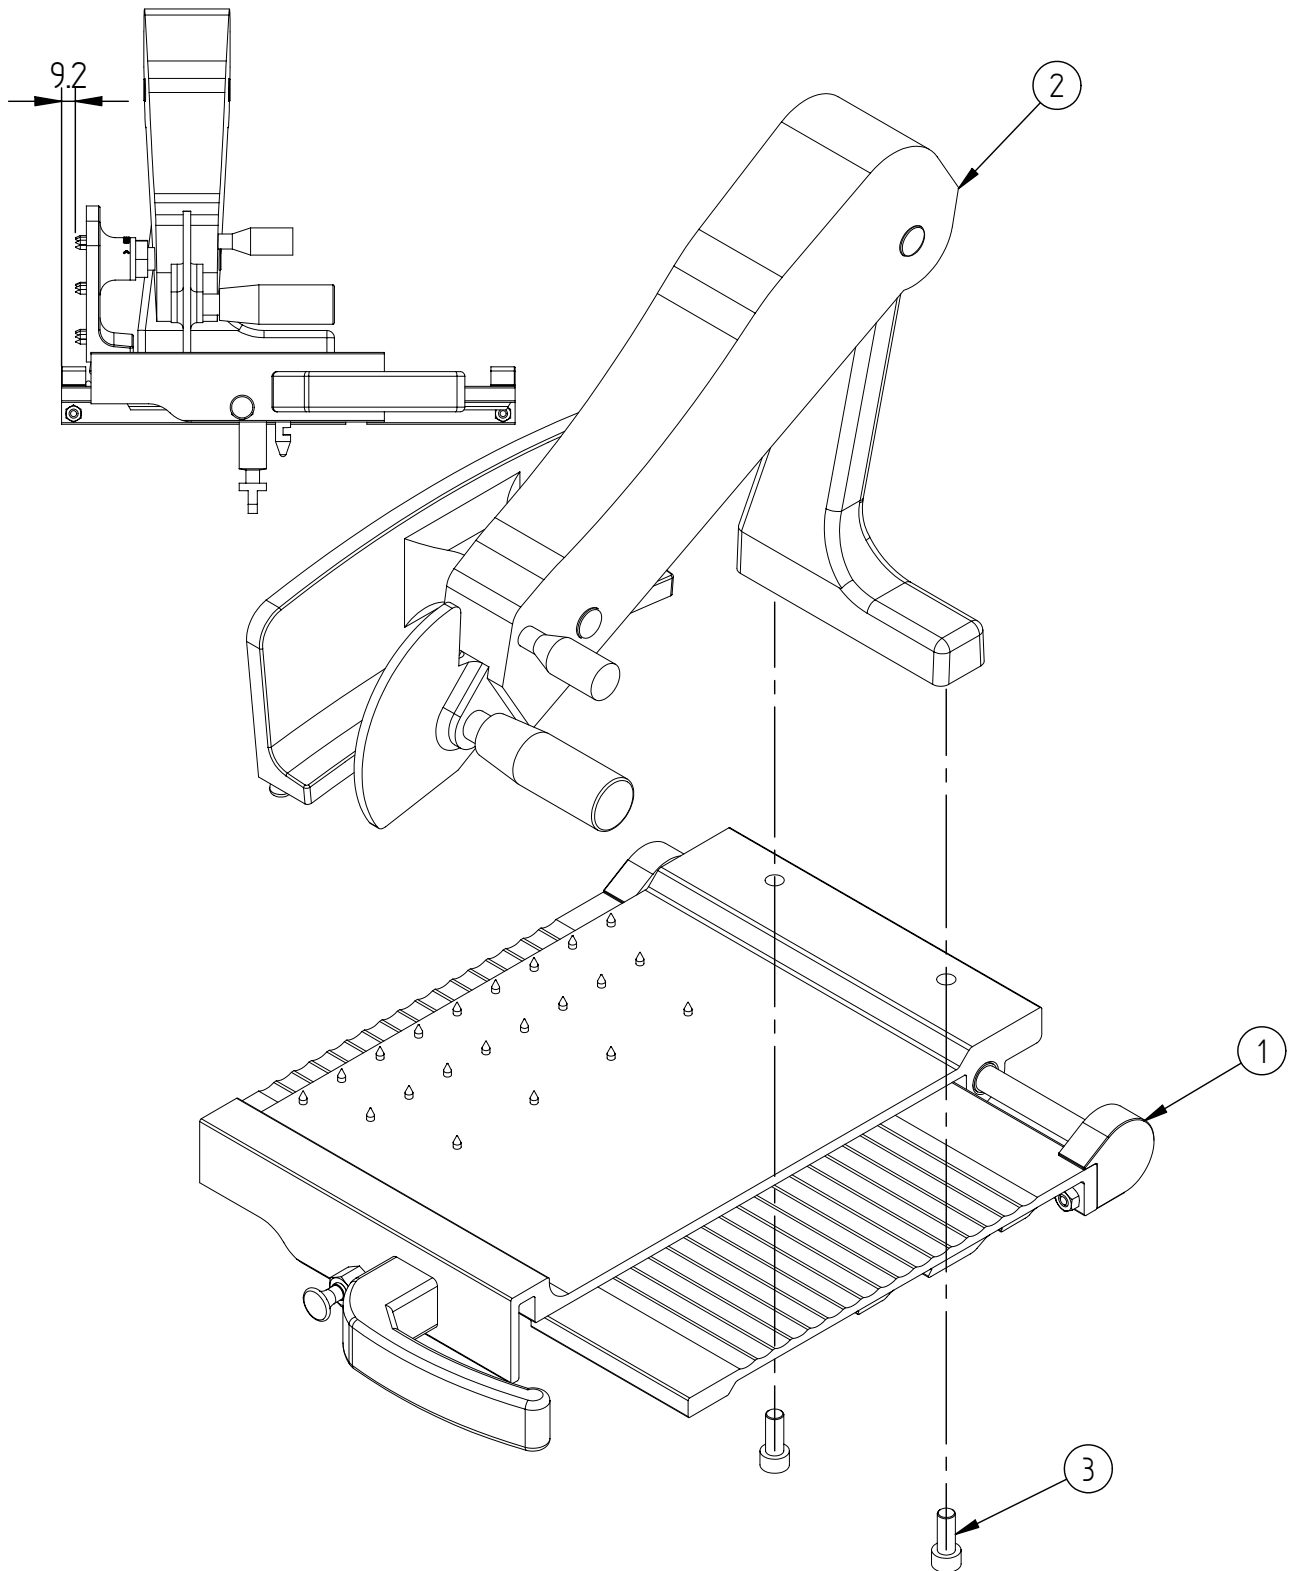

POS.	COD.	DENOMINAZIONE	DESCRIPTION	QUANT.
1	0772948980 0772948940	Assieme piatto + scorrevole Bv con manopolistica rossa (Fig. 8A) Assieme piatto + scorrevole Bv con manopolistica nera (Fig. 8A)	Plate + sliding plate BV with red handle (Fig. 8A) Plate + sliding plate BV with black handle (Fig. 8A)	1
2	0772948960	Assieme braccio BV (Fig. 8C)	BV arm assy (Fig. 8C)	1
3	0612002210	Vite TCCE M8x20 UNI 5931 inox	Screw	2

Assieme piatto BV con manopolistica nera Plate BV assy with black handle		cod. 0772948930	
Assieme piatto BV con manopolistica rossa Plate BV assy with red handle		cod. 0772948990	
MANCONI & C. srl. SUMIRAGO (VA)	Assieme piatto BV Plate BV assy.	FIRMA SIGN.	DATA DATE 15/11/11
		DATA/DATE 15/11/11	300 V Smarty
		REV. 0	FIG. 8