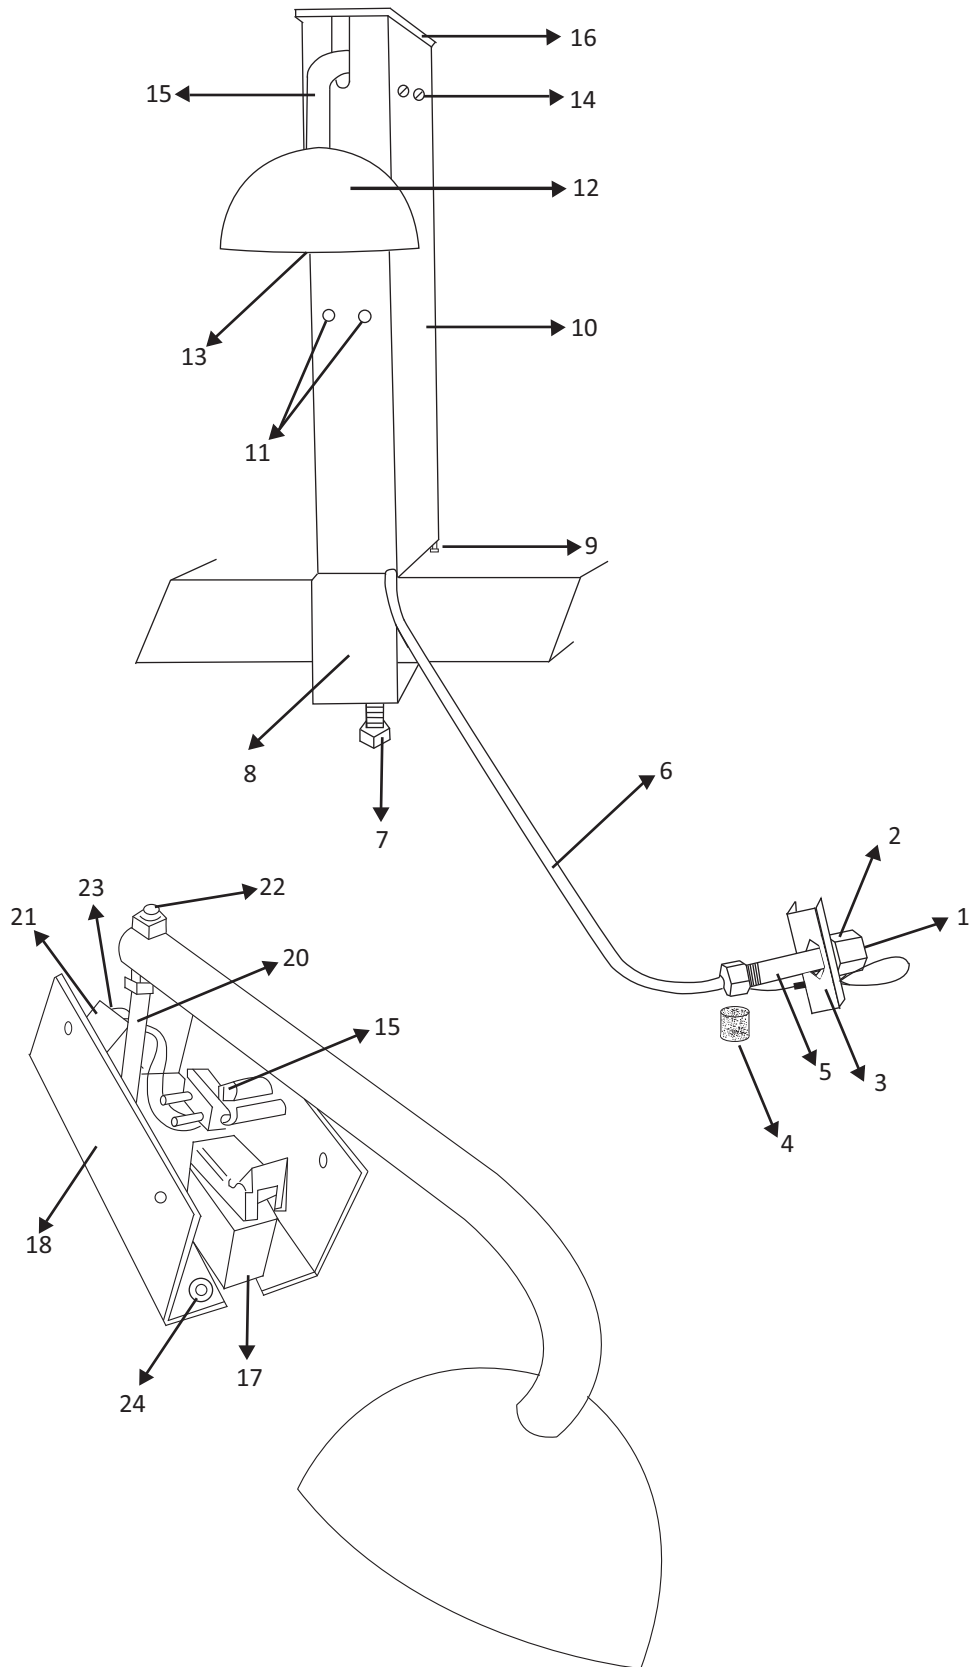

**Despiece - Diagram**

Ref.	Nº	Repuesto	Spare Part	Price
gf1000-001	1	Goma Tórica	Rubber ring	
gf1000-002	2	Tuerca	Nut	
gf1000-003	3	Pieza de apriete	Tightening part	
gf1000-004	4	Filtro	Filter	
gf1000-005	5	Vástago	Rod	
gf1000-006	6	Latiguillo	Hose	
gf1000-007	7	Tornillo M12*100	Screw	
gf1000-008	8	Mordaza	Fixing part	
gf1000-008 B		Mordaza B	Finxing part B	
gf1000-009	9	Tornillo M8*30	Screw M8*30	
gf1000-010	10	Carcasa	Cover	
gf1000-011	11	Luces Led	Led lights	
gf1000-012	12	Difusor	Diffuser	
gf1000-013	13	Campana	Hood	
gf1000-014	14	Tornillo M4*10	Valve	
gf1000-015	15	Cuello de la campana	Neck hood	
gf1000-016	16	Tapa	Lid	
gf1000-017	17	Válvula	Valve	
gf1000-018	18	Chasis interno	Internal frame	
gf1000-019	19	Micro de seguridad	Security micro	
gf1000-020	20	Tornillo M6*80	Screw M6*80	
gf1000-021	21	Portapilas	Battery holder	
gf1000-022	22	Tuerca M6	Nut M6	
gf1000-023	23	Pilas	Batery	
gf1000-024	24	Conector Válvula	Valve connector	