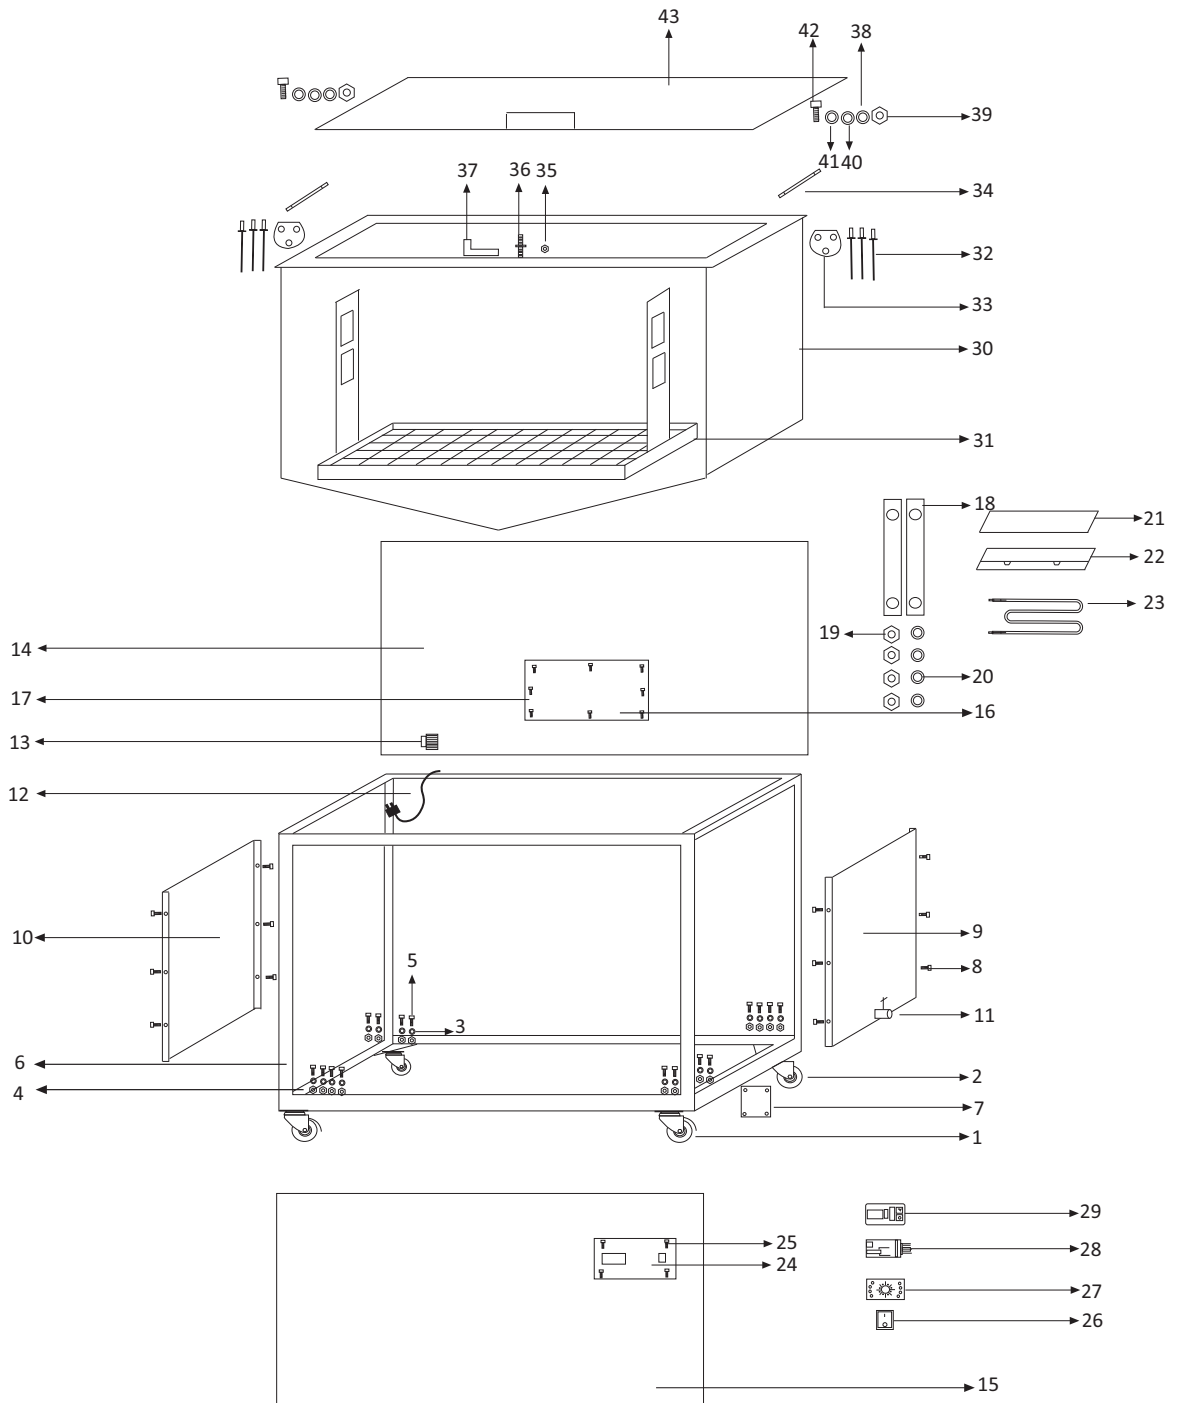

Despiece - Diagram

FRUCOSOL MC-500

Ref.	Nº	Repuesto	Spare Part	Price
mc500-001	1	Rueda con freno	Wheel with brake	
mc500-002	2	Rueda	Wheel	
mc500-003	3	Arandela M6	Washer M6	
mc500-004	4	Tuerca M6	Nut M6	
mc500-005	5	Tornillo M6*10	Screw M6*10	
mc500-006	6	Chasis	Chassis	
mc500-007	7	Caja de conexiones	Junction box	
mc500-008	8	Tornillo M6*10	Screw M6*10	
mc500-009	9	Cubierta derecha	Right cover	
mc500-010	10	Cubierta izquierda	Left cover	
mc500-011	11	Desagüe	Drainpipe	
mc500-012	12	Cable de red	Network cable	
mc500-013	13	Cubierta cable de red	Network cable cover	
mc500-014	14	Cubierta trasera	Back cover	
mc500-015	15	Cubierta delantera	Front cover	
mc500-016	16	Tapa de la resistencia	Heating element cover	
mc500-017	17	Tornillo M6*10	Screw M6*10	
mc500-018	18	Sujección chapa	Fastener plate	
mc500-019	19	Tuerca M8	Nut M8	
mc500-020	20	Arandela M8	Washer M8	
mc500-021	21	Capa aislante	Isolating cape	
mc500-022	22	Sujección resistencia	Fastener heating element	
mc500-023	23	Resistencia	Heating element	
mc500-024	24	Tapa termostato	Thermostat cover	
mc500-025	25	Tornillo M6*40	Screw M6*40	
mc500-026	26	Interruptor	Switch	
mc500-027	27	Base relé	Base relay	
mc500-028	28	Relé	Relay	
mc500-029	29	Termostato	Thermostat	
mc500-029x		Termostato X	Thermostat X	
mc500-029x1		Luz verde X	Green light X	
mc500-029x2		Luz roja X	Red light X	
mc500-030	30	Depósito	Tank	
mc500-031	31	Cesta	Basket	
mc500-032	32	Remache	Rivet	
mc500-033	33	Soporte amortiguador	Bumper support	
mc500-034	34	Amortiguador	Bumper	
mc500-035	35	Arandela M8	Washer M8	
mc500-036	36	Bulón roscado M8	Coiled rivet M8	
mc500-037	37	Cierre de la tapa	Closer tip	
mc500-038	38	Arandela M8	Washer M8	
mc500-039	39	Tuerca M8	Nut M8	
mc500-040	40	Arandela M8	Washer M8	
mc500-041	41	Arandela M8	Washer M8	
mc500-042	42	Tornillo M8*25	Screw M8*25	
mc500-043	43	Tapa	Tapa	