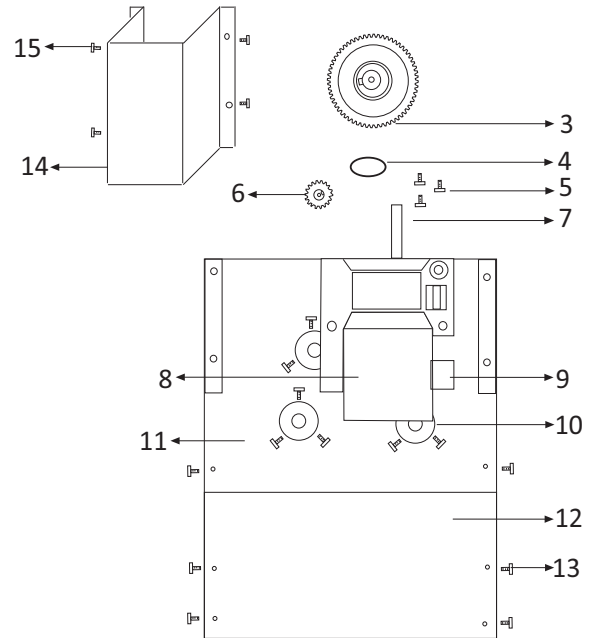

Despiece - Diagram

Despiece - Diagram

Ref.	Nº	Repuesto	Spare Part	Price
freezer-001	1	Tornillo negro	Black screw	
freezer-002	2	Plato giratorio	Turntable	
freezer-003	3	Engranaje dentado 60	Tooth gearing 60	
freezer-004	4	Casquillo negro cortado	Black cut spacer	
freezer-005	5	Tornillo M5*8	Screw M5*8	
freezer-006	6	Piñón 18 dientes inox	Inox gearing 18	
freezer-007	7	Eje alimentador con chaveta	Feeder shaft with peg	
freezer-008	8	Motor alimentador	Feeder motor	
freezer-009	9	Condensador motor	Feeder capacitor	
freezer-010	10	Casquillo negro	Black spacer	
freezer-011	11	Tapa trasera superior	Top case back	
freezer-012	12	Tapa trasera inferior	Under case back	
freezer-013	13	Tornillo M5*10	Screw M5*10	
freezer-014	14	Tapa motor alimentador	Feeder motor cover	
freezer-015	15	Tornillo M5*10	Screw M5*10	
freezer-016	16	Alimentador	Feeder	
freezer-017	17	Rampa A	Ramp A	
freezer-018	18	Rampa B	Ramp B	
freezer-019	19	Visagra	Hinge	
freezer-020	20	Tornillo M4*10	Screw M4*10	
freezer-021	21	Cristal puerta	Door glass	
freezer-022	22	Carcasa frontal	Front cover	
freezer-023	23	Tornillo negro	Black screw	
freezer-024	24	Cubo de inox	Inox cube	
freezer-025	25	Bandeja posavasos	Tray for glasses	
freezer-026	26	Rejilla posavasos	Grating for glasses	
freezer-027	27	Filtro	Filter	
freezer-028	28	Tirador del filtro	Filter shooter	
freezer-029	29	Embudo de filtración	Filter funnel	
freezer-030	30	Pitón N4	Bottom M4	
freezer-031	31	Quitacáscaras D	Peel extractor R	
freezer-032	32	Quitacáscaras I	Peel extractor L	
freezer-033	33	Soporte quitacáscaras D	Support extractor R	
freezer-034	34	Soporte quitacáscaras I	Support extractor I	
freezer-035	35	Bola	Squeezer Ball	
freezer-036	36	Soporte cuchilla	Support cutting blade	
freezer-037	37	Cuchilla	Cutting blade	
freezer-038	38	Tornillo M5*10	Screw M5*10	
freezer-039	39	Tornillo amarillo	Yellow screw	
freezer-040	40	Hueco	Hollow item	
freezer-041	41	Soporte carcasa	Support front cover	
freezer-042	42	Eje exprimidor 4	Squeezer shaft 4	
freezer-043	43	Eje exprimidor 3	Squeezer shaft 3	
freezer-044	44	Eje exprimidor 1	Squeezer shaft 2	
freezer-045	45	Eje exprimidor 2	Squeezer shaft 1	
freezer-046	46	Chaveta 35'	Peg 35'	
freezer-047	47	Chaveta 55'	Peg 55'	