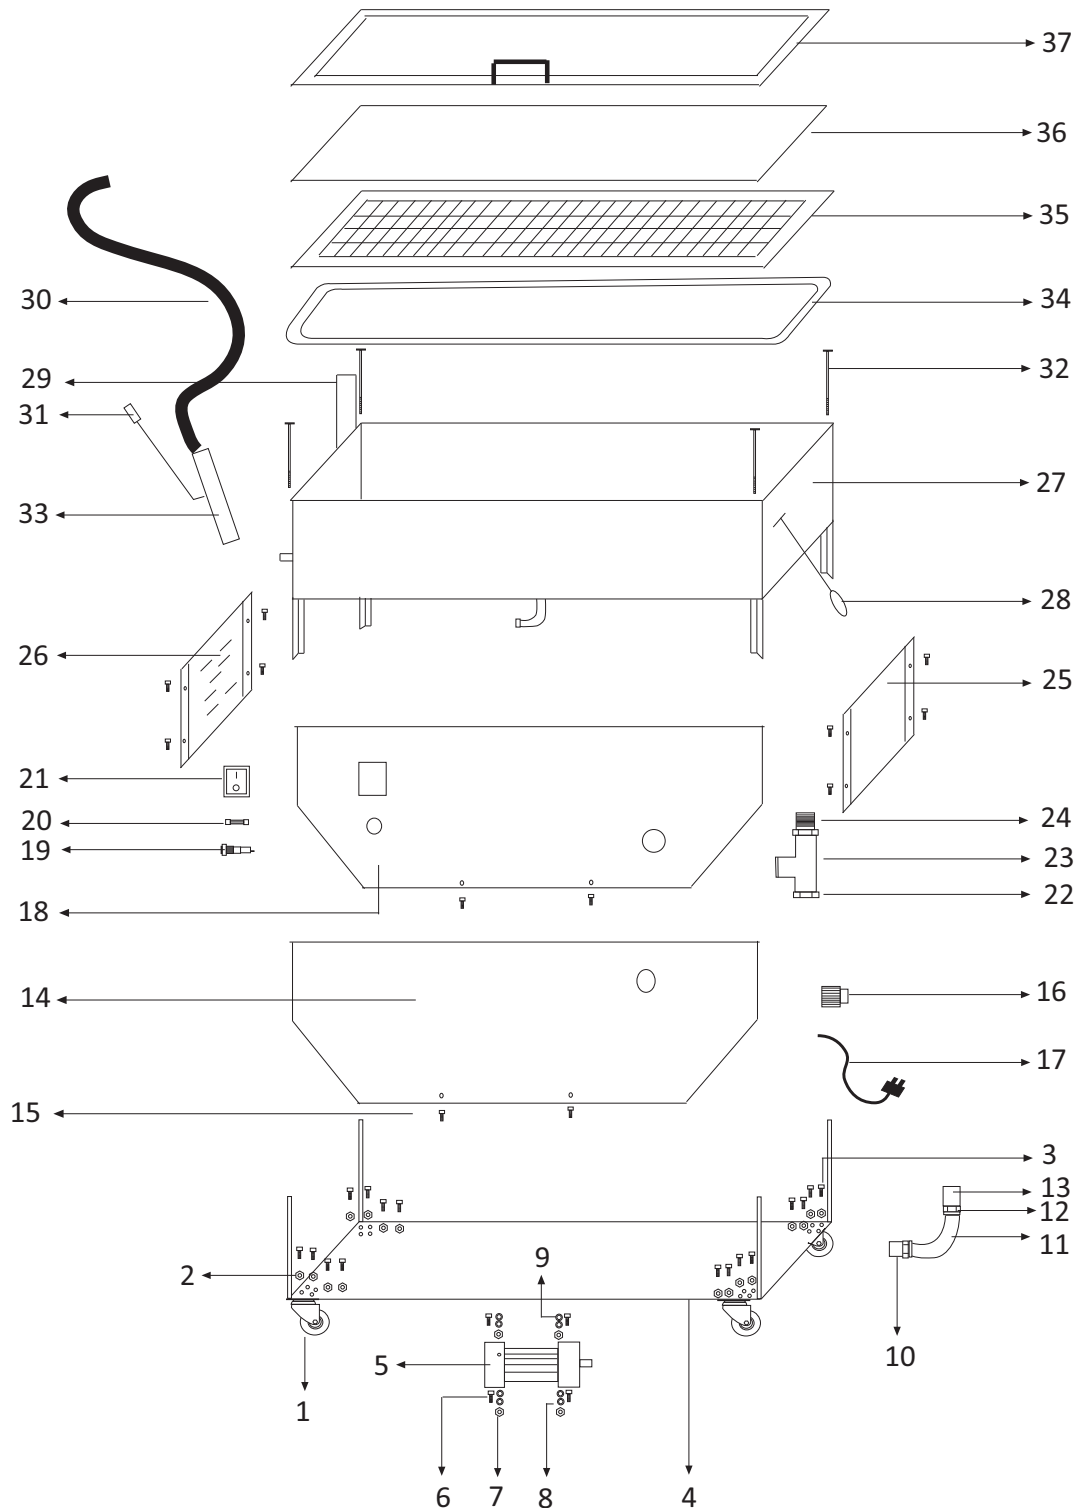

Despiece - Diagram

Ref.	Nº	Repuesto	Spare Part	Price
sf5000-001	1	Rueda	Wheel	
sf5000-002	2	Tuerca M6	Nut M6	
sf5000-003	3	Tornillo M6*10	Screw M6*10	
sf5000-004	4	Cámara inferior	Lower chamber	
sf5000-005	5	Motor	Motor	
sf5000-006	6	Tornillo M8*20	Screw M8*20	
sf5000-007	7	Tuerca M8	Nut M8	
sf5000-008	8	Arandela grower M8	Grower washer M8	
sf5000-009	9	Arandela M8	Washer M8	
sf5000-010	10	Reducción	Reduction	
sf5000-011	11	Manguera motor	Motor hose	
sf5000-012	12	Reducción	Reduction	
sf5000-013	13	Manguito	Sleeve	
sf5000-014	14	Cubierta trasera	Back cover	
sf5000-015	15	Tornillo M5*10	Screw M5*10	
sf5000-016	16	Cubierta cable de red	Network cable cover	
sf5000-017	17	Cable de red	Network cable	
sf5000-018	18	Cubierta delantera	Front cover	
sf5000-019	19	Portafusible	Fuse holder	
sf5000-020	20	Fusible	Fuse	
sf5000-021	21	Interruptor	Switch	
sf5000-022	22	Tapón	Cap	
sf5000-023	23	Tubo T	T tube	
sf5000-024	24	Reducción	Reduction	
sf5000-025	25	Cubierta derecha	Right cover	
sf5000-026	26	Cubierta izquierda	Left cover	
sf5000-027	27	Cámara superior	Upper chamber	
sf5000-028	28	Bola del asa	Handle ball	
sf5000-029	29	Soporte manguera	Base hose	
sf5000-030	30	Manguera	Hose	
sf5000-031	31	Bola de la manguera	Hose ball	
sf5000-032	32	Varilla inoxidable	Inox stick	
sf5000-033	33	Salida de la manguera	Hose outlet	
sf5000-034	34	Goma filtro	Filter rubber	
sf5000-035	35	Filtro inoxidable	Inox filter	
sf5000-036	36	Filtro	Filter	
sf5000-036a		Filtro carbono	Carbon filter	
sf5000-037	37	Marco inoxidable	Inox frame	