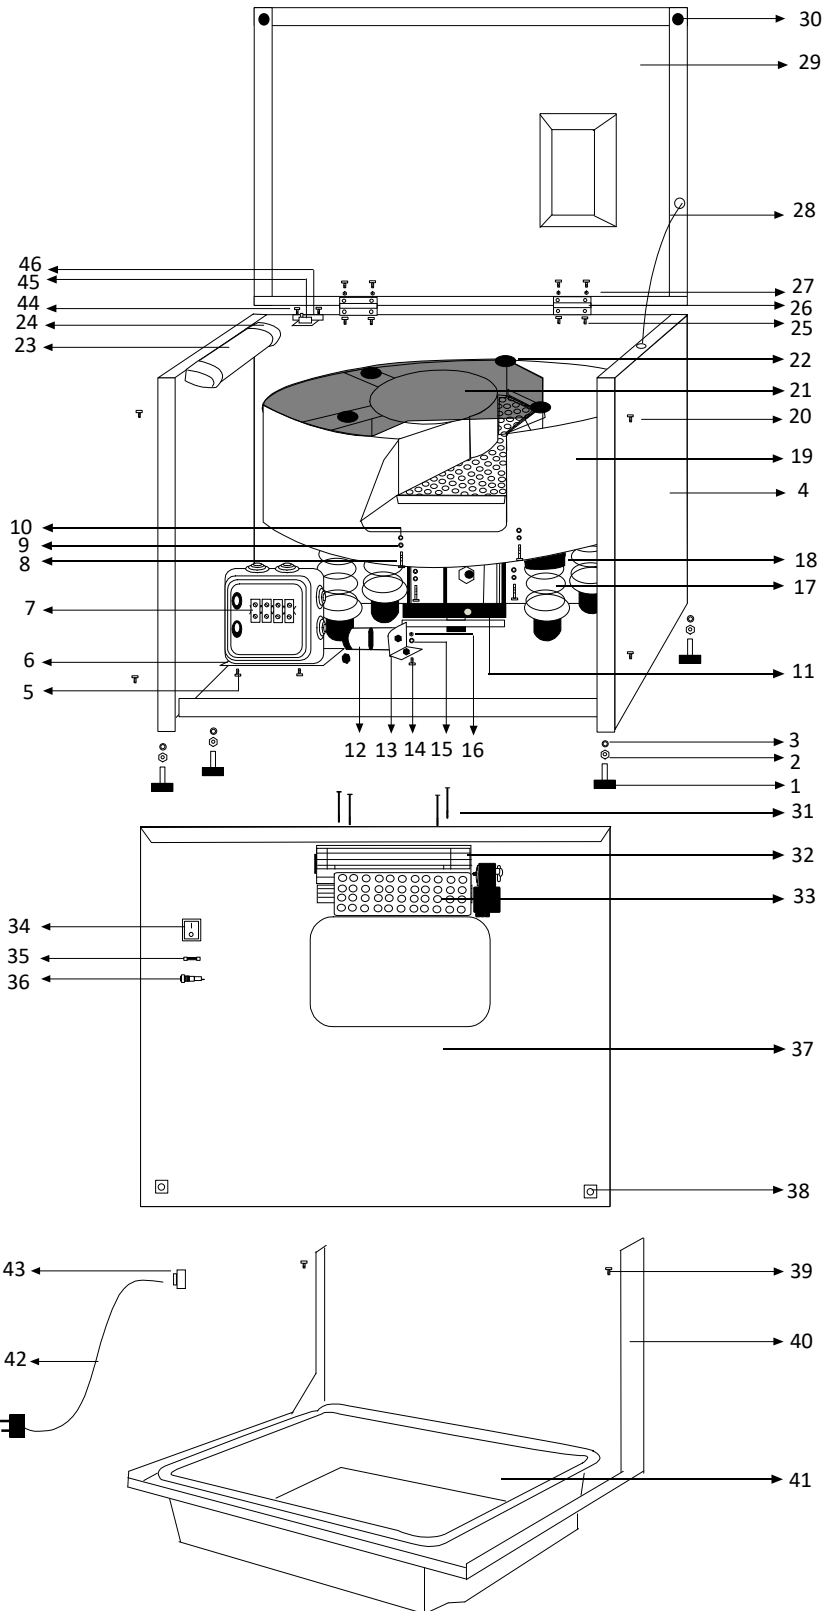

Despiece - Diagram

Ref.	Nº	Repuesto	Spare Part
sh3000-001	1	Pata de goma	Rubber foot
sh3000-002	2	Tuerca M6	Nut M6
sh3000-003	3	Arandela M6	Washer M6
sh3000-004	4	Base	Base
sh3000-005	5	Tornillo M5*10	Screw M5*10
sh3000-006	6	Soporte caja de conexión	Junction box support
sh3000-007	7	Caja de conexión	Junction box
sh3000-008	8	Tornillo M8*35	Screw M8*35
sh3000-009	9	Arandela M8	Washer M8
sh3000-010	10	Arandela grower M8	Grower washer M8
sh3000-011	11	Motor	Motor
sh3000-012	12	Condensador	Capacitor
sh3000-013	13	Soporte condensador	Capacitor support
sh3000-014	14	Tornillo M5*10	Screw M5*10
sh3000-015	15	Arandela M8	Cushion M8
sh3000-016	16	Tuerca M8	Nut M8
sh3000-017	17	Amortiguador	Bumper
sh3000-018	18	Goma amortiguador	Rubber bumper
sh3000-019	19	Depósito	Deposit
sh3000-019x1		Área perforada salida X	Drilled exit area X
sh3000-019x2		Cortinas X	Curtains X
sh3000-020	20	Tornillo M5*10	Screw M5*10
sh3000-021	21	Tapa depósito	Deposit lid
sh3000-021x		Tapa depósito x	Deposit lid X
sh3000-022	22	Tornillo negro	Black screw
sh3000-023	23	Lámpara	Lamp
sh3000-024	24	Portalámpara	Lamp holder
sh3000-025	25	Tornillo M5*10	Screw M5*10
sh3000-026	26	Visagra	Hinge
sh3000-027	27	Arandela M5	Washer M5
sh3000-028	28	Amortiguador inox	Stainless steel bumper
sh3000-029	29	Tapa	Lid
sh3000-030	30	Tapón de goma	Rubber top
sh3000-031	31	Remache	Rivet
sh3000-032	32	Ventilador	Fan
sh3000-032x		Ventilador X	Fan X
sh3000-033	33	Resistencia	Heating element
sh3000-033x		Resistencia X	Heating element X
sh3000-033x1		Termostato klixon X	Klixon thermostat X
sh3000-034	34	Interruptor	Switch
sh3000-035	35	Fusible	Fuse
sh3000-036	36	Portafusible	Fuse holder
sh3000-037	37	Tapa delantera	Front cover
sh3000-038	38	Tuerca enjaulada	Caged nut
sh3000-039	39	Tornillo sujección	Fixing screw
sh3000-040	40	Brazos	Support arms