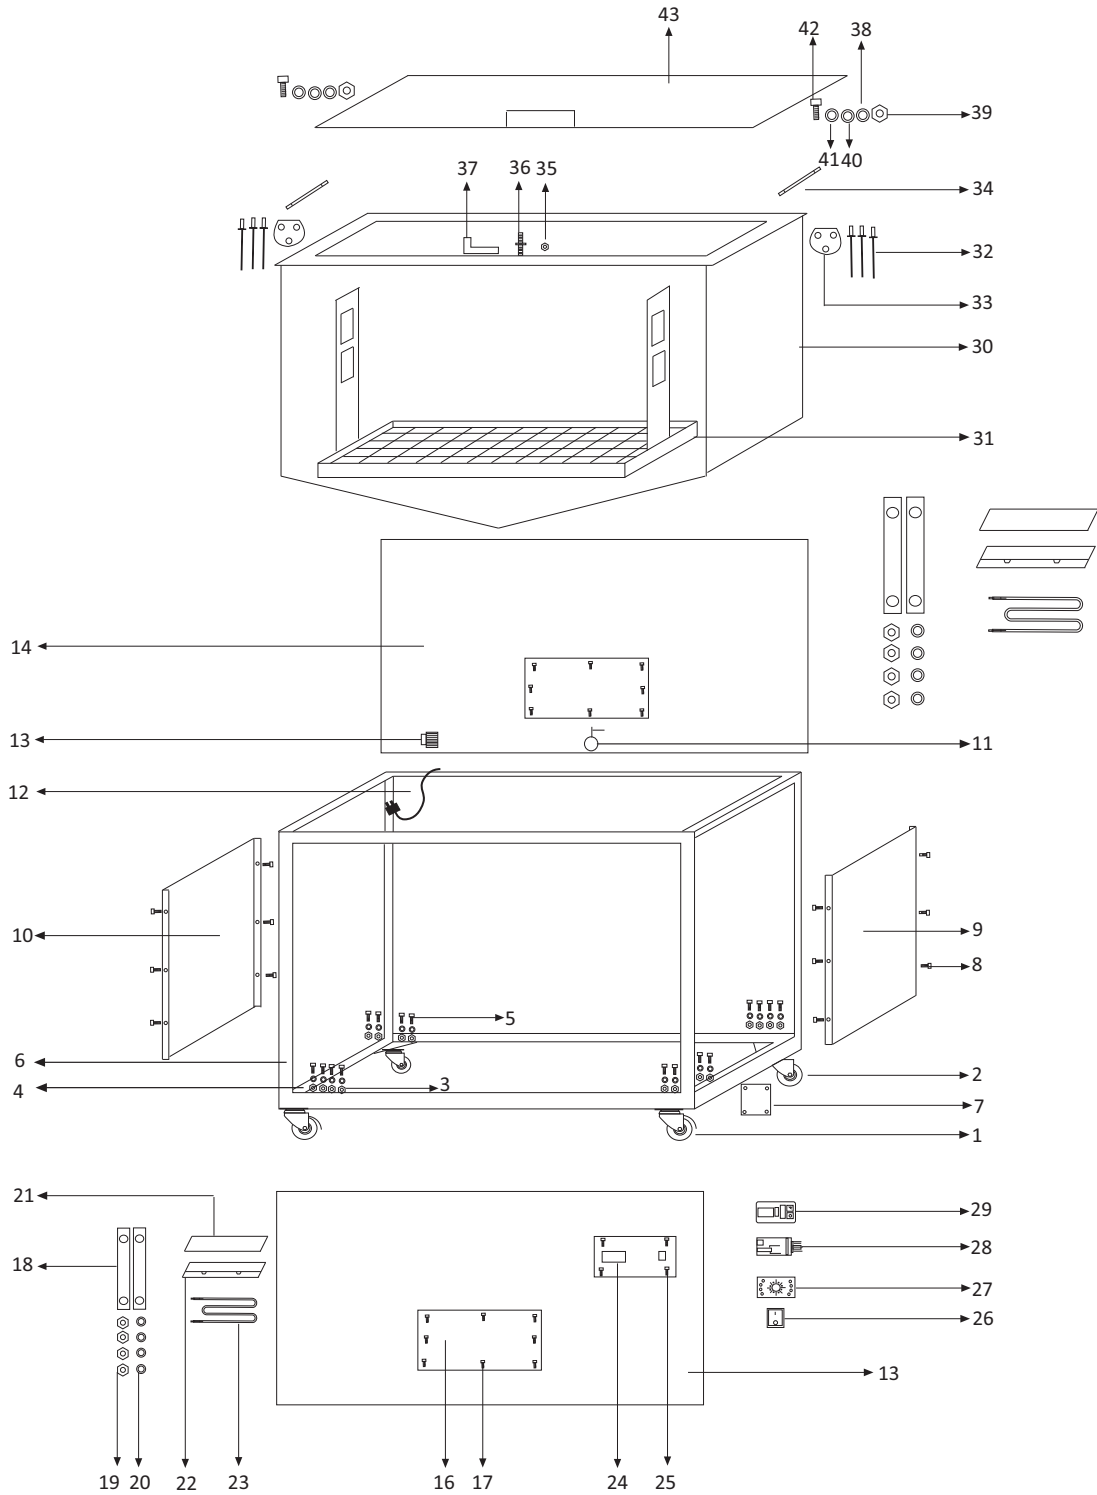

**Despiece - Diagram**

Ref.	Nº	Repuesto	Spare Part	Price
mc2000-001	1	Rueda con freno	Wheel with brake	
mc2000-002	2	Rueda	Wheel	
mc2000-003	3	Arandela M6	Washer M6	
mc2000-004	4	Tuerca M6	Nut M6	
mc2000-005	5	Tornillo M6*10	Screw M6*10	
mc2000-006	6	Chasis	Chassis	
mc2000-007	7	Caja de conexiones	Junction box	
mc2000-008	8	Tornillo M6*10	Screw M6*10	
mc2000-009	9	Cubierta derecha	Right cover	
mc2000-010	10	Cubierta izquierda	Left cover	
mc2000-011	11	Desagüe	Drainpipe	
mc2000-012	12	Cable de red	Network cable	
mc2000-013	13	Cubierta cable de red	Network cable cover	
mc2000-014	14	Cubierta trasera	Back cover	
mc2000-015	15	Cubierta delantera	Front cover	
mc2000-016	16	Tapa de la resistencia	Heating element cover	
mc2000-017	17	Tornillo M6*10	Screw M6*10	
mc2000-018	18	Sujección chapa	Fastener plate	
mc2000-019	19	Tuerca M6	Nut M6	
mc2000-020	20	Arandela M6	Washer M6	
mc2000-021	21	Capa aislante	Isolating cape	
mc2000-022	22	Sujección resistencia	Fastener heating element	
mc2000-023	23	Resistencia	Heating element	
mc2000-024	24	Tapa termostato	Thermostat cover	
mc2000-025	25	Tornillo M6*40	Screw M6*40	
mc2000-026	26	Interruptor	Switch	
mc2000-027	27	Base relé	Base relay	
mc2000-028	28	Relé	Relay	
mc2000-029	29	Termostato	Thermostat	
mc2000-030	30	Depósito	Tank	
mc2000-031	31	Cesta	Rivet	
mc2000-032	32	Remache	Fuse	
mc2000-033	33	Soporte amortiguador	Bumper support	
mc2000-034	34	Amortiguador	Bumper	
mc2000-035	35	Arandela M8	Washer M8	
mc2000-036	36	Bulón roscado M8	Coiled rivet M8	
mc2000-037	37	Cierre de la tapa	Closer tip	
mc2000-038	38	Arandela M8	Washer M8	
mc2000-039	39	Tuerca M8	Nut M8	
mc2000-040	40	Arandela M8	Washer M8	
mc2000-041	41	Arandela M8	Washer M8	
mc2000-042	42	Tornillo M8*25	Screw M8*25	
mc2000-043	43	Tapa	Cover	